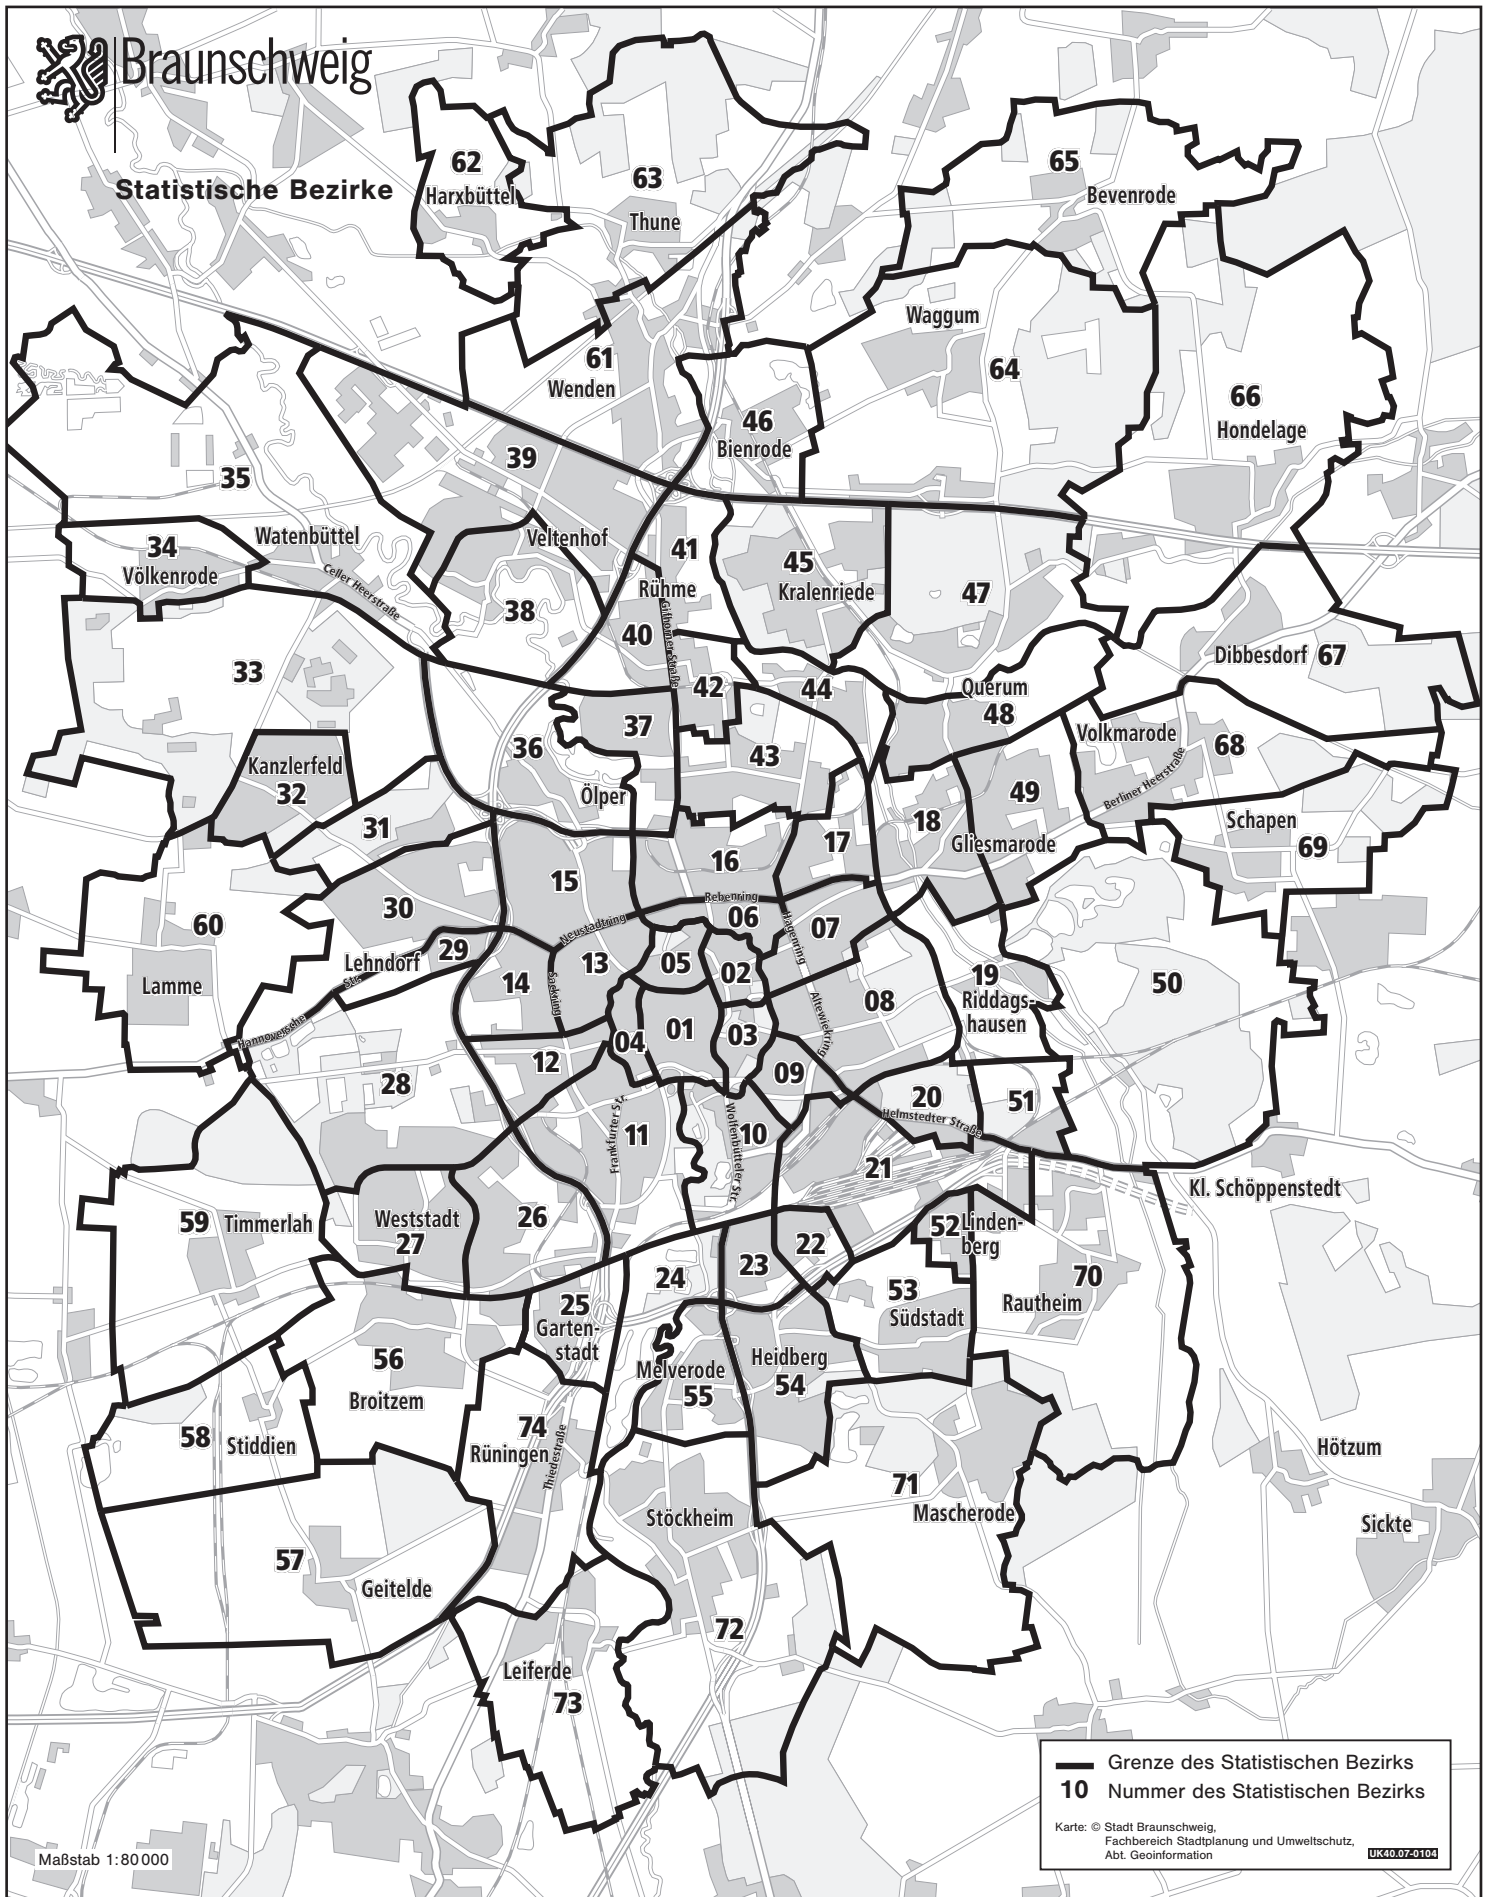

Statistische Bezirke

01 Stadtkern	12 Wilhelmitor-Nord	23 Zuckerberg	34 Völkeroode	45 Kralenriede	56 Broitzem	67 Dibbesdorf
02 Hagen	13 Petritor-Ost	24 Am Südsee	35 Watenbüttel	46 Bienrode	57 Geitelde	68 Volkmarode
03 Altewiek	14 Petritor-West	25 Gartenstadt	36 Ölper	47 Querum Forst	58 Stiddien	69 Schapen
04 Hohetor	15 Petritor-Nord	26 Hermannshöhe	37 Schwarzer Berg	48 Querum	59 Timmerlah	70 Rautheim
05 Neustadt	16 Nordbahnhof	27 Rothenburg	38 Veltenhof	49 Pappelberg	60 Lamme	71 Mascherode
06 Altes Hochschulviertel	17 Neues Hochschulviertel	28 Weinberg	39 Hafen	50 Naturschutzgebiet	61 Wenden	72 Stockheim
07 Am Hagenring	18 Gliesmarode	29 Alt-Lehndorf	40 Rühme-West	51 Mastbruch	62 Harxbüttel	73 Leiferde
08 Prinzenpark	19 Riddagshausen	30 Siedlung Lehndorf	41 Rühme-Ost	52 Lindenberg	63 Thune	74 Rünigen
09 Viewegs Garten	20 Hauptfriedhof	31 Ölper Holz	42 Vorwerksiedlung	53 Südstadt	64 Waggum	
10 Bürgerpark	21 Hauptbahnhof	32 Kanzlerfeld	43 Siegfriedviertel	54 Heidberg	65 Bevenrode	
11 Wilhelmitor-Süd	22 Bebelhof	33 Bundesanstalten	44 Schuntersiedlung	55 Melverode	66 Hondelage	